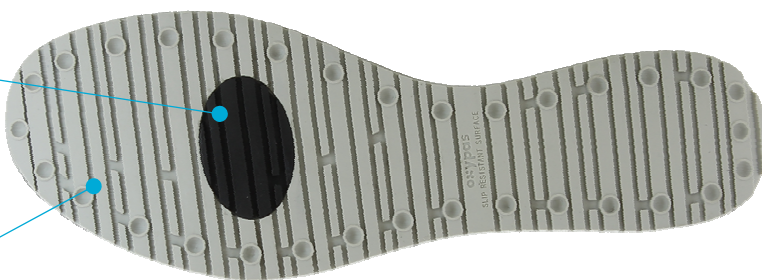

Gebruik

Geschikt voor wie dagelijks langere tijd moet wandelen of rechtstaan, dus aangewezen voor:

- personeel van ziekenhuizen, rusthuizen, instituten, revalidatiecentra,...
- verpleegsters en verzorgers
- personeel in schoonheidsinstituten
- thuiszorg

Niet gebruiken om patiënten in de douche te begeleiden.

Maten

EU	36	37	38	39	40	41	42
UK	3.5	4	5	5.5	6.5	7	8
US	6	6.5	7.5	8	9	9.5	10.5